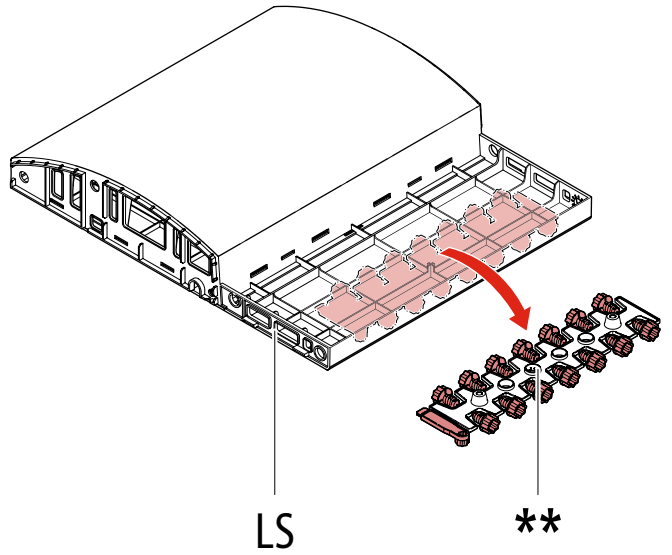

# *LOUNGE CHAIR & SOFAS*

---

"CHICAGO SOFA'S" V0.8 / 576058

576058

[WWW.ALLIBERT-OUTDOOR.COM](http://WWW.ALLIBERT-OUTDOOR.COM)

Ericssonstraat 17 | 5121MK Rijen | The Netherlands | [info@jardin.nl](mailto:info@jardin.nl)

NEN 581		
✓	✓	✗

	 442171	 442171.442171	 442171.442171.442171
 <p>RS</p>	1x	1x	1x
 <p>LS</p>	1x	1x	1x
<p>*</p>  <p>BL BR TL</p> <p>TR FF (2x)</p>	1x	1x	1x
 <p>S</p>	1x	2x	3x
 <p>F</p>	1x	2x	3x

	 442171	 442171.442171	 442171.442171.442171
<p>BC</p> 	1x	2x	3x
<p>B</p> 	1x	2x	3x
<p>**</p> <p>Y (14x)</p> <p>Z</p> 	1x	2x	3x
<p>MS</p> 	-	1x	2x
<p>MB</p> 	-	1x	2x
<p>MF (2x)</p> 	-	1x	2x