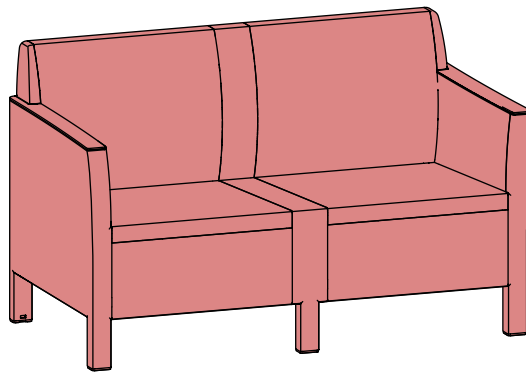

# *LOUNGE CHAIR & SOFAS*

---

"CHICAGO SOFA'S" V0.8 / 576058

576058

[WWW.ALLIBERT-OUTDOOR.COM](http://WWW.ALLIBERT-OUTDOOR.COM)

Ericssonstraat 17 | 5121MK Rijen | The Netherlands | [info@jardin.nl](mailto:info@jardin.nl)

NEN 581		
✓	✓	✗

	 442171	 442171.442171	 442171.442171.442171
 <p>RS</p>	1x	1x	1x
 <p>LS</p>	1x	1x	1x
<p>*</p>  <p>BL BR TL</p> <p>TR FF (2x)</p>	1x	1x	1x
 <p>S</p>	1x	2x	3x
 <p>F</p>	1x	2x	3x

	 442171	 442171.442171	 442171.442171.442171
<p>BC</p> 	1x	2x	3x
<p>B</p> 	1x	2x	3x
<p>**</p> <p>Y (14x)</p> <p>Z</p> 	1x	2x	3x
<p>MS</p> 	-	1x	2x
<p>MB</p> 	-	1x	2x
<p>MF (2x)</p> 	-	1x	2x