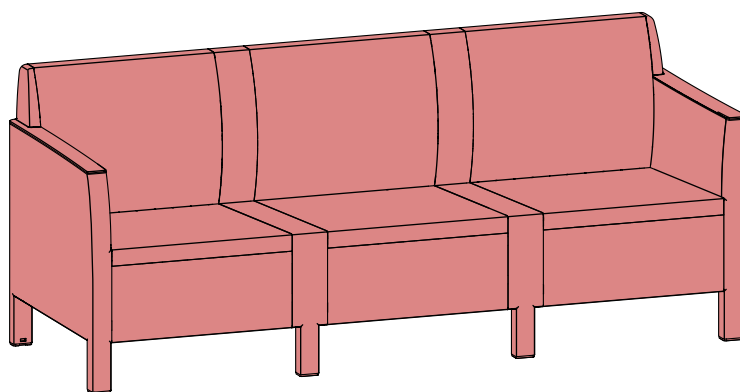

# *LOUNGE CHAIR & SOFAS*

---

"CHICAGO SOFA'S" V0.8 / 576058

576058

[WWW.ALLIBERT-OUTDOOR.COM](http://WWW.ALLIBERT-OUTDOOR.COM)

Ericssonstraat 17 | 5121MK Rijen | The Netherlands | [info@jardin.nl](mailto:info@jardin.nl)

NEN 581		
✓	✓	✗

	 442171	 442171.442171	 442171.442171.442171
 <p>RS</p>	1x	1x	1x
 <p>LS</p>	1x	1x	1x
<p>*</p>  <p>BL BR TL</p> <p>TR FF (2x)</p>	1x	1x	1x
 <p>S</p>	1x	2x	3x
 <p>F</p>	1x	2x	3x

	 442171	 442171.442171	 442171.442171.442171
<p>BC</p> 	1x	2x	3x
<p>B</p> 	1x	2x	3x
<p>**</p> <p>Y (14x)</p> <p>Z</p> 	1x	2x	3x
<p>MS</p> 	-	1x	2x
<p>MB</p> 	-	1x	2x
<p>MF (2x)</p> 	-	1x	2x